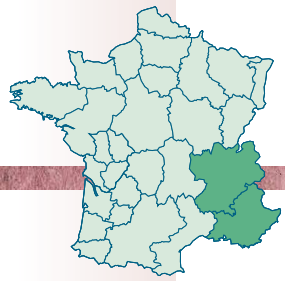

CÔTES DU RHÔNE WHITE

French White Wines

	GITTON PÈRE & F.	Sancerre les belle dames			MP W GIT SAN
		Sancerre galinot Gitton			MP W GIT GAL
	NEVEU	Sancerre			MP W NEV SAN
	LA RAMBARDE	Pouilly Fumé			MP W RAM POU
	LADOUCETTE	Baron De Ladoucette			MP W LAD BAR
		Pouilly Fumé			MP W LAD POU
	LANDRAT & GUYOL.	Pouilly Fumé			MP W LAN POU
	CH.DE TRACY	Pouilly Fumé			MP W TRA POU
	GUIGAL	Condrieu Viogner			MP W GUI CON
		Côte-Rôtie Brune et Blonde			MP W GUI COT
	JABOULET	Condrieu			MP W JAB CON
	LA NERTHE	Chateneufe du pape blanc			MP W NER CHT