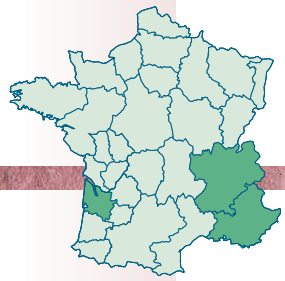

SAUTERNES

	YQUEM	Ch.Yquem		93	MP W YQU CHY-93
		Ch.Yquem		86	MP W YQU CHY-86
		Ch.Yquem		90	MP W YQU CHY-90
		Ch.Yquem		96	MP W YQU CHY-96
	SIMON	Ch.Simon			MP W SIM CHS
		Ch.Simon 1/2 bott.			MP W SIM CHS 05
	LA TOUR	Ch.la tour blanche			MP W TOU TBL
		Ch.la tour blanche 1/2 bott.			MP W TOU TBL 05

PROVENCE ROSÉ / CÔTES DU RHÔNE ROSÉ

	OTT	Domaine Ott ch.de selle bandol			MP W OTT BAN
		Ott Bandol Rosé magnum			MP W OTT ROS 15
		Rouge Bandol			MP W OTT ROU
	FIGUERES	S.andre de la figueres rose			MP W FIG AND
	ST.ROSELINE	Cuvee Prieure cru classe rosé			MP W STR CUV
	JOLIVET	Sancerre rosé			MP W JOL SANRS
	VIGNOBLES PERRIN	Tavel rosé			MP W PER TAV