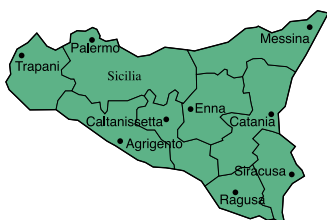

Ferentano

MP W FAL FER

SICILIA WHITE

DONNA FUGATA

Chardonnay La Fuga

MP W DON CHA

Anthilia

MP W DON ANT